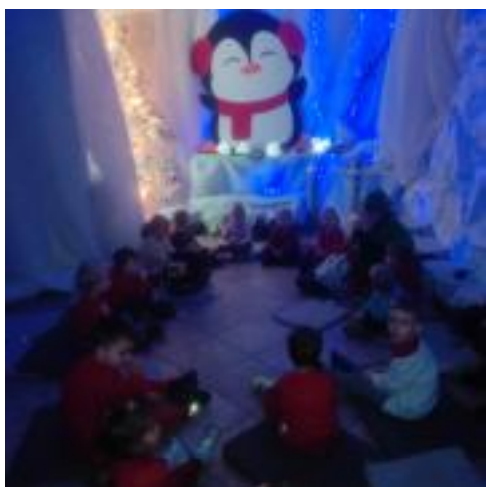

Świąteczna Zatoka- warsztaty mikołajkowe przedszkolaków [1]

Świąteczna Zatoka- warsztaty mikołajkowe przedszkolaków

W grudniu przedszkolaki z gr. „Jawory”, „Słoneczka”, „Konwalie”, „Leśna Polana”, „Borowiki” i „Orzeszki” wybrały się na wycieczkę do Świątecznej Zatoki w Ostrowie Wielkopolskim, zorganizowanej z okazji zbliżających się Świąt Bożego Narodzenia. Na miejscu czekały na dzieci przygotowane atrakcje: Spotkanie ze Świętym Mikołajem i elfami, przejazd ekspresem polarnym, wykonanie cake popsów, świąteczne gry i zabawy ruchowe w lodowej krainie.

Radość przedszkolaków była ogromna, a wrażenia z tego dnia zostaną w pamięci dzieci na długi czas.

Serdecznie dziękujemy Rodzicom za pomoc w organizacji wycieczki.

• [2]

• [3]

• [4]

• [5]

• [6]

• [7]